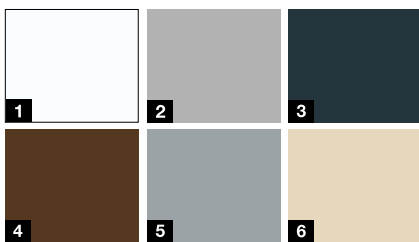

Aktion

KSI Thermo
ohne Verglasung

ab CHF
1'699*

inkl. MwSt./ohne Montage

Aktionsfarben

- 1 Verkehrsweiss RAL 9016 matt
- 2 Weissaluminium RAL 9006
- 3 Anthrazitgrau RAL 7016
- 4 Terrabraun RAL 8028
- 5 Fenstergrau RAL 7040
- 6 Hellelfenbein RAL 1015