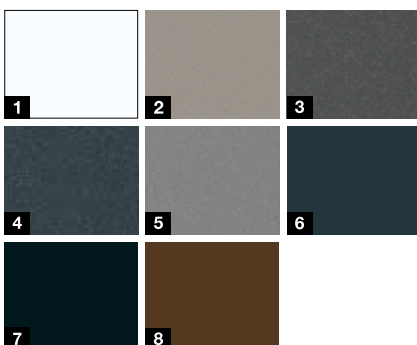

* Unverbindliche Preisempfehlung inkl. 8,1 % MwSt. für die Aktionstüren in den Aktionsgrössen ohne Aufmass, Montage, Demontage und Entsorgung. Gültig bis zum 31.12.2025 bei allen teilnehmenden Vertriebspartnern in der Schweiz.

** Abhängig vom Türmotiv und der Türgrösse, angegebener Wert für Türmotiv ohne Verglasung in der Grösse $1230 \times 2180 \text{ mm}$.

*** Je nach Motiv kann die Mindestbreite abweichen.

**** Aktionsfarben für die Aussenseite der Tür, Innenseite in Verkehrsweiss RAL 9016, matt.

Die abgebildeten Farben und Oberflächen sind nicht farbverbindlich. Alle RAL-Farbangaben in Anlehnung an die RAL-Farbe. Änderungen und Preisirrtümer vorbehalten.